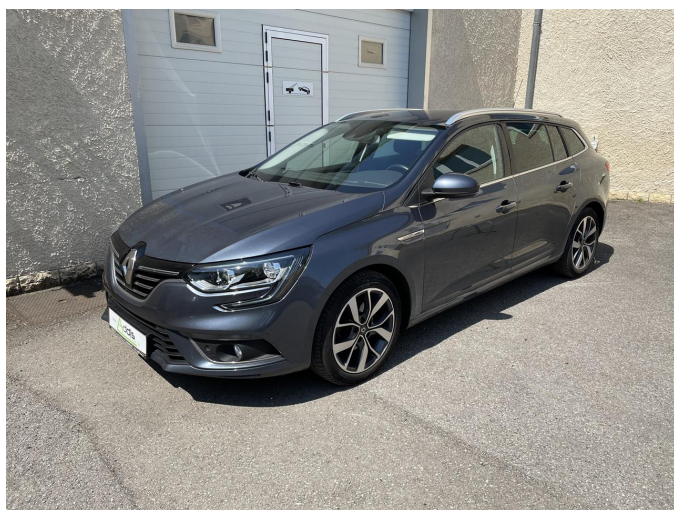

Renault Megane ESTATE 1.5 DCI 110 EDC EDITION BOSE GPS

Référence	21-0119
Cylindré	1461 cc
Puissance	110 cv
CO ²	95 g/km (NEDC)
Type	Break
Etat	1er Main
1er immat.	22/11/2016
Kilometrage	69990 km
Carburant	Diesel
Couleur	Gris
Garantie	Garantie 12 Mois

Options

ABS	Accoudoir arrière	Accoudoir avant
Airbags conducteur - passager - latéraux	Anti-démarrage	Anti-patinage
Barre de toit	Bluetooth	Caméra d'aide au stationnement
Capteurs d'aide au stationnement arrière	Capteurs d'aide au stationnement avant	Climatisation automatique bizona
Détecteur de lumière	Détecteur de pluie	Direction assistée
ESP	Feux anti-brouillard	Feux automatiques
Feux de jour LED	Frein à main automatique	Isofix
Jantes alliage	keyless	Mode SPORT - ECO
Ordinateur de bord	Prise 12V arrière	Prise auxiliaire
Prise USB	Radio commande au volant	Régulateur - Limiteur de vitesse
Rétroviseurs électriques	Rétroviseurs extérieurs rabattables électriquement	Sellerie Semi-cuir
Start/Stop automatique	Système de contrôle de la pression des pneus	Système de navigation GPS couleur Tactile
Verrouillage centralisé avec télécommande	Vitres électriques	Vitres teintées
Voiture non-fumeur	Volant Cuir	Volant multifonctions